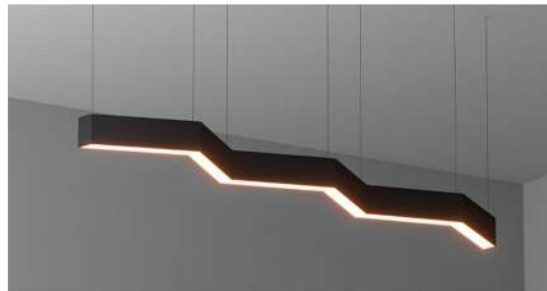

LINE ROTO

NEW 2025

LINE ROTO

LINE ROTO

LINE ROTO

LINE ROTO

Габаритный размер: 1500 мм / 2000 мм

Мощность:

Цветовая температура: 3000K / 4000K / 2700-6500 K

Управление: нет / 1-10 / DALI

Тип монтажа: Подвесной / Накладной

Направление светового потока: down

IP: 20 / 44

Цвет корпуса: Белый / Черный

Тип профиля: 50x80 / 37x37 / 37x80

Тип рассеивателя: Силиконовый рассеиватель

DOWN

* Покраска по таблице цветов RAL

** По умолчанию управление ON/OFF

LINE ROTO

9005

9003

 selecta